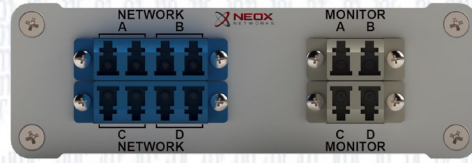

BOYUT (ExBxD) / AĞIRLIK

10.50 cm x 3.60 cm x 16.40 cm / 1 kg

SERTİFİKALAR

CE, RoHS

TAP MODELLERİ

PRP-OS2-SLL*

PRP-OS2-DLL*

ÜRÜN NO	AÇ	FIBER TIPI	DALGA BOYU	BÖLME ORANI	AÇ KONEKTÖRÜ	İZLEME KONEKTÖRÜ	TAP VERSİYONU
PRP-OS2-SLL-50	1/10/25/40/50/100/200/400G	OS2	1310 / 1550	50:50	LC Tek mod	LC Tek mod	Tek TAP
PRP-OS2-SLL-60	1/10/25/40/50/100/200/400G	OS2	1310 / 1550	60:40	LC Tek mod	LC Tek mod	Tek TAP
PRP-OS2-SLL-70	1/10/25/40/50/100/200/400G	OS2	1310 / 1550	70:30	LC Tek mod	LC Tek mod	Tek TAP
PRP-OS2-DLL-50	1/10/25/40/50/100/200/400G	OS2	1310 / 1550	50:50	LC Tek mod	LC Tek mod	Çift TAP
PRP-OS2-DLL-60	1/10/25/40/50/100/200/400G	OS2	1310 / 1550	60:40	LC Tek mod	LC Tek mod	Çift TAP
PRP-OS2-DLL-70	1/10/25/40/50/100/200/400G	OS2	1310 / 1550	70:30	LC Tek mod	LC Tek mod	Çift TAP