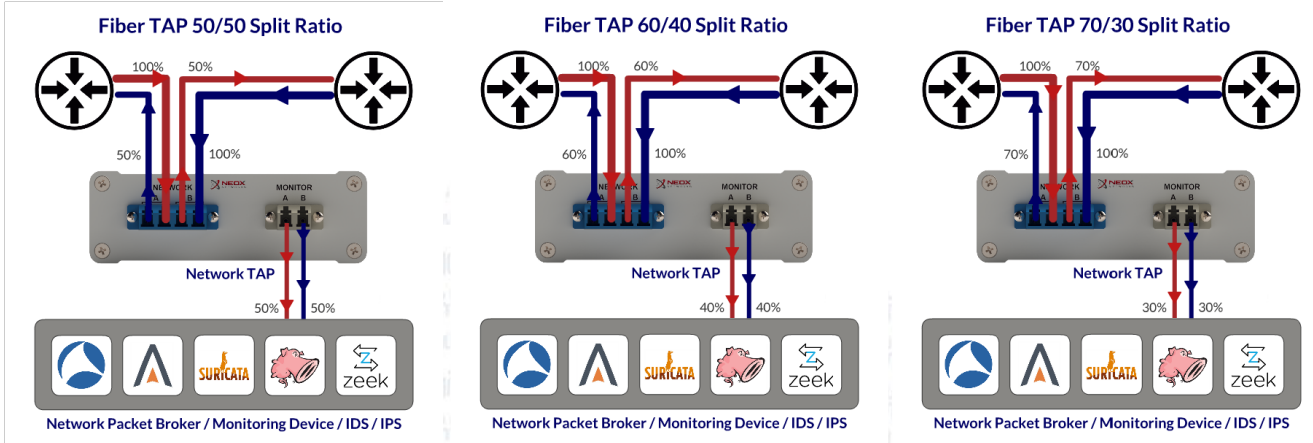

PacketRaven Fiber TAP'ler, taşınabilir TAP olarak tasarlanmıştır, ancak 19" bir montaj kiti aracılığıyla veri merkezlerine de kurulabilir ve 400G'ye kadar ağ hızlarını destekler.

PacketRaven Fiber TAP'ler ile risksiz kalıcı ağ erişimi elde edilebilir ve izleme araçlarına % 100 güvenilir ağ verileri sağlanabilir.

Ağda görünmez, IP ve MAC adresi yok,
hacklenemez

Paket kaybı yoktur

Aktif ağ bağlantısını etkilemez, %100 pasiftir,
ek gecikmeye sebep olmaz

Farklı bölünme oranlarında mevcuttur:
50:50, 60:40, 70:30, 80:20, 90:10

Güç kaynağı gerektirmez

Tak çalıştır

Jumbo Frame desteği

Almanya'da tasarlandı, monte edildi, onaylandı
ve test edildi

BÖLÜNME ORANLARI

ZAYIFLAMA DEĞERLERİ

BÖLÜNME ORANI	50:50	60:40	70:30
Tek Mod OS1, OS2	3.4 dB / 3.4 dB	2.5 dB / 4.5 dB	1.7 dB / 5.8 dB

BOYUT (ExBxD) / AĞIRLIK

10.50 cm x 3.60 cm x 16.40 cm / 1 kg

SERTİFİKALAR

CE, RoHS

TAP MODELLERİ

PRP-OS2-SLL*

PRP-OS2-DLL*

ÜRÜN NO	AÇ	FIBER TIPI	DALGA BOYU	BÖLME ORANI	AÇ KONEKTÖRÜ	İZLEME KONEKTÖRÜ	TAP VERSİYONU
PRP-OS2-SLL-50	1/10/25/40/50/100/200/400G	OS2	1310 / 1550	50:50	LC Tek mod	LC Tek mod	Tek TAP
PRP-OS2-SLL-60	1/10/25/40/50/100/200/400G	OS2	1310 / 1550	60:40	LC Tek mod	LC Tek mod	Tek TAP
PRP-OS2-SLL-70	1/10/25/40/50/100/200/400G	OS2	1310 / 1550	70:30	LC Tek mod	LC Tek mod	Tek TAP
PRP-OS2-DLL-50	1/10/25/40/50/100/200/400G	OS2	1310 / 1550	50:50	LC Tek mod	LC Tek mod	Çift TAP
PRP-OS2-DLL-60	1/10/25/40/50/100/200/400G	OS2	1310 / 1550	60:40	LC Tek mod	LC Tek mod	Çift TAP
PRP-OS2-DLL-70	1/10/25/40/50/100/200/400G	OS2	1310 / 1550	70:30	LC Tek mod	LC Tek mod	Çift TAP