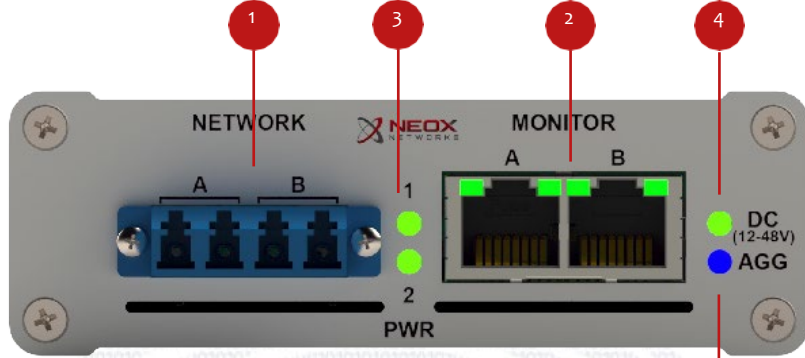

Önden görünüm

PRP-OS2-SLC / PRP-OS2-SLZC