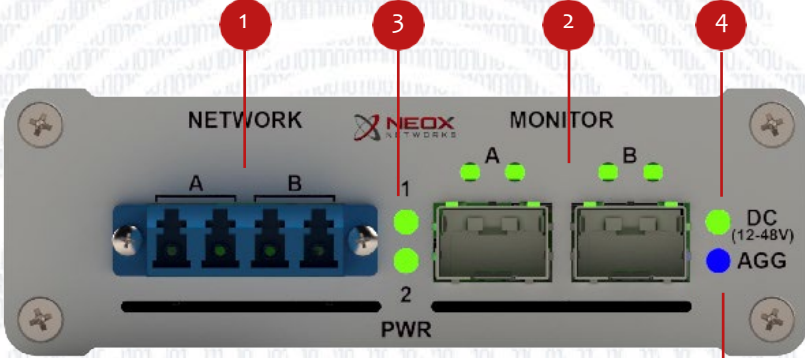

Jumbo Frame desteği

Tak çalıştır

Almanya'da monte edildi, test edildi ve onaylandı

Önden görünüm

PRP-OS2-SLC / PRP-OS2-SLZC

PRP-OS2-SLS / PRP-OS2-SLZS

Arkadan görünüm

ARAYÜZ

1	LC Ağ Portları A & B ve Durum LED'leri	5	Birleştirme LED'leri
2	RJ45/SFP İzleme Portları A & B ve Durum LED'leri	6	TAP modu DIP anahtarı
3	2x AC/DC-Güç (5V) LED	7	12-48V DC voltaj bağlantısı
4	12-48V DC-Güç LED	8	5V AC/DC güç kaynağı yedek bağlantıları

BÖLÜNME ORANLARI

Fiber TAP 50/50 Split Ratio

Network Packet Broker / Monitoring Device / IDS / IPS

Fiber TAP 60/40 Split Ratio

Network Packet Broker / Monitoring Device / IDS / IPS

Fiber TAP 70/30 Split Ratio