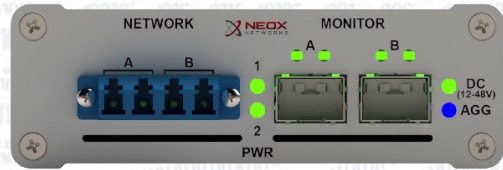

PRP-OS2-SLS-*