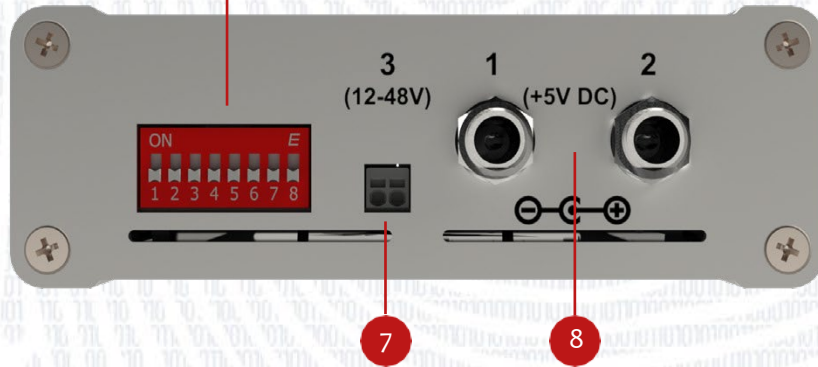

Jumbo Frame desteği

Tak çalıştır

Almanya'da monte edildi, test edildi ve onaylandı

Önden görünüm

PRP-OS2-SLC / PRP-OS2-SLZC

PRP-OS2-SLS / PRP-OS2-SLZS

Arkadan görünüm

ARAYÜZ

1	LC Ağ Portları A & B ve Durum LED'leri	5	Birleştirme LED'leri
2	RJ45/SFP İzleme Portları A & B ve Durum LED'leri	6	TAP modu DIP anahtarı
3	2x AC/DC-Güç (5V) LED	7	12-48V DC voltaj bağlantısı
4	12-48V DC-Güç LED	8	5V AC/DC güç kaynağı yedek bağlantıları