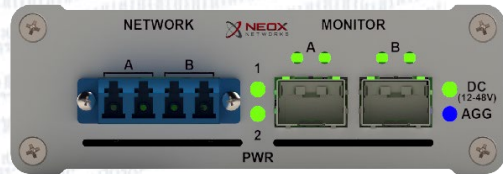

PRP-OS2-SLZS-*

Ankara: Ümit Mah. 4281 Sok. Kafkas Sitesi No:6 O6810 Ümitköy/ÇANKAYA

İstanbul: Esentepe Mah. Kelebek Sk. No:2 Marmara Kule Kat:10 D:79 34870 KARTAL

+90 (312) 219 56 16

+90 (216) 771 07 97