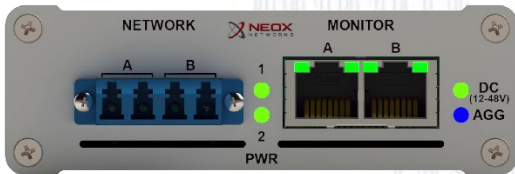

SERTİFİKALAR

CE, RoHS, (EN50126, EN50129, EN 50124-1, EN 50125-x, EN50121-x)

TAP MODELLERİ

PRP-OS2-SLC-*

PRP-OS2-SLS-*

PRP-OS2-SLZC-*

PRP-OS2-SLZS-*

Ankara: Ümit Mah. 4281 Sok. Kafkas Sitesi No:6 O6810 Ümitköy/ÇANKAYA