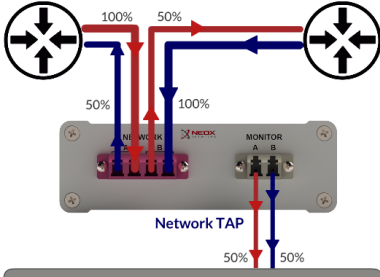

Aktif ağ bağlantısını etkilemeden % 100 pasif, ek gecikme yok

Ayırma, toplama ve rejenerasyon modu desteği

DIP anahtar yardımıyla kolay yapılandırma

Galvanik izolasyon sayesinde % 100 reaksiyonsuz (veri diyotu işlevi)

Jumbo Frame desteği

Tak çalıştır

Almanya'da monte edildi, test edildi ve onaylandı

Önden görünüm

PRP-OS2-SLC / PRP-OS2-SLZC

PRP-OS2-SLS / PRP-OS2-SLZS

Arkadan görünüm

ARAYÜZ

1	LC Ağ Portları A & B ve Durum LED'leri	5	Birleştirme LED'leri
2	RJ45/SFP İzleme Portları A & B ve Durum LED'leri	6	TAP modu DIP anahtarı
3	2x AC/DC-Güç (5V) LED	7	12-48V DC voltaj bağlantısı
4	12-48V DC-Güç LED	8	5V AC/DC güç kaynağı yedek bağlantıları

BÖLÜNME ORANLARI

Fiber TAP 50/50 Split Ratio

Network Packet Broker / Monitoring Device / IDS / IPS

Fiber TAP 60/40 Split Ratio

Network Packet Broker / Monitoring Device / IDS / IPS

Fiber TAP 70/30 Split Ratio