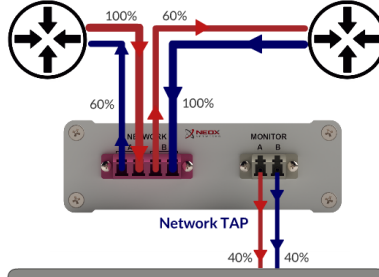

Jumbo Frame desteği

Tak çalıştır

Almanya'da monte edildi, test edildi ve onaylandı

Önden görünüm

PRP-OS2-SLC / PRP-OS2-SLZC

PRP-OS2-SLS / PRP-OS2-SLZS

Arkadan görünüm

ARAYÜZ

1	LC Ağ Portları A & B ve Durum LED'leri	5	Birleştirme LED'leri
2	RJ45/SFP İzleme Portları A & B ve Durum LED'leri	6	TAP modu DIP anahtarı
3	2x AC/DC-Güç (5V) LED	7	12-48V DC voltaj bağlantısı
4	12-48V DC-Güç LED	8	5V AC/DC güç kaynağı yedek bağlantıları

BÖLÜNME ORANLARI

Fiber TAP 50/50 Split Ratio

Network Packet Broker / Monitoring Device / IDS / IPS

Fiber TAP 60/40 Split Ratio

Network Packet Broker / Monitoring Device / IDS / IPS

Fiber TAP 70/30 Split Ratio