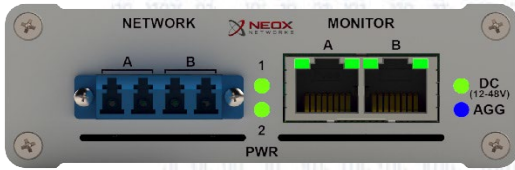

TAP MODELLERİ

PRP-OS2-SLC-*