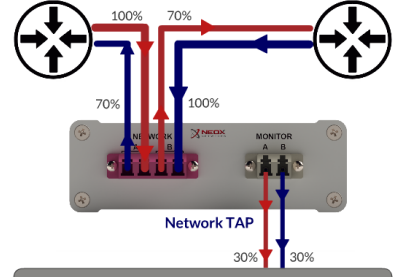

1	LC Ağ Portları A & B ve Durum LED'leri	5	Birleştirme LED'leri
2	RJ45/SFP İzleme Portları A & B ve Durum LED'leri	6	TAP modu DIP anahtarı
3	2x AC/DC-Güç (5V) LED	7	12-48V DC voltaj bağlantısı
4	12-48V DC-Güç LED	8	5V AC/DC güç kaynağı yedek bağlantıları

BÖLÜNME ORANLARI

Fiber TAP 50/50 Split Ratio

Network Packet Broker / Monitoring Device / IDS / IPS

Fiber TAP 60/40 Split Ratio

Network Packet Broker / Monitoring Device / IDS / IPS

Fiber TAP 70/30 Split Ratio