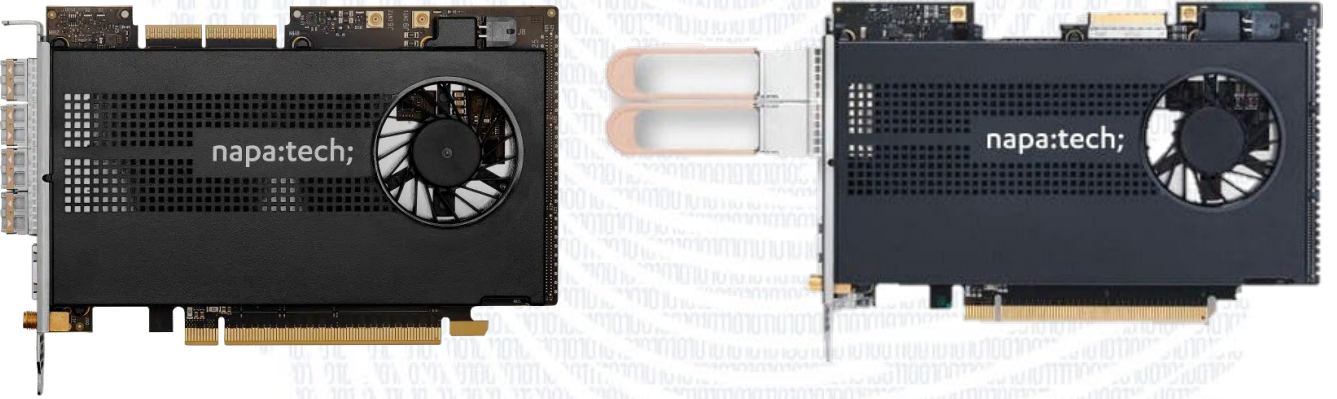

MEVCUT YAKALAMA KARTLARI

4-Port 1G/10G/25G FPGA Yakalama Kartı (SFP/SFP+/SFP28)

2-Port 40G/100G FPGA Yakalama Kartı (QSFP+/QSFP28)

BOYUT ve AĞIRLIK

En x Boy x Derinlik

43,7 cm x 42,9 cm x 4,3 cm

Ağırlık

15 kg

Ankara: Ümit Mah. 4281 Sok. Kafkas Sitesi No:6 O6810 Ümitköy/ÇANKAYA

İstanbul: Esentepe Mah. Kelebek Sk. No:2 Marmara Kule Kat:10 D:79 34870 KARTAL

+90 (312) 219 56 16

+90 (216) 771 07 97