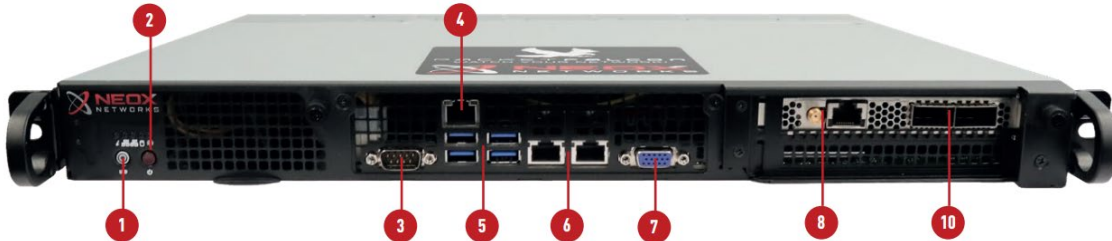

Ankara: Ümit Mah. 4281 Sok. Kafkas Sitesi No:6 O6810 Ümitköy/ÇANKAYA

İstanbul: Esentepe Mah. Kelebek Sk. No:2 Marmara Kule Kat:10 D:79 34870 KARTAL

+90 (312) 219 56 16

+90 (216) 771 07 97