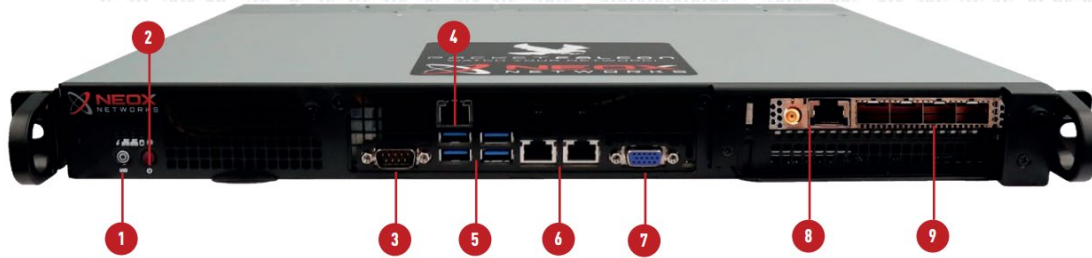

NEOXPacketFalcon Compact (2-Port 40G/100G FPGA Yakalama Kartı (QSFP+/QSFP28))