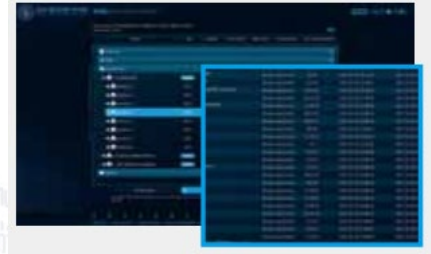

DRS6800 Veri Kurtarma Sistemi

ÜRÜN HAKKINDA

- DRS (Data Recovery System), sağlam veya zarar görmüş veri depolama aygıtlarından kolay bir şekilde veri kurtarılmasını sağlayan bütüncül bir çözümdür. Disk inceleme, imaj alma, dosya kurtarımı, dosya kazınması, firmware kurtarma, raporlama, yazma koruma ve hash hesaplama gibi ana fonksiyonların yanı sıra bölümlendirme (fragment) kurtarımı, RAIDx otomatik yerleştirme, kırılma noktası kurtarımı ve USB 3.0 desteği de çözüme entegre edilmiştir.
- Özellikle adli bilişim sürecinde harici bir yazma koruma cihazına gerek duyulmadan sadece okuma izni olan port DRS içerisine gömülü olduğundan çalışılan veriler üzerinde herhangi bir müdahale olmaz ve veri bütünlüğü sağlanır.

SAYISIZ ÖZELLİK

-  Silinmiş Dosyalar
-  Kayıp Dosyalar
-  Disk Klonlama
-  Kayıp Bölümlendirmeler
-  Disk Formatlama
-  Bölümlendirme Düzenleme
-  HEAD • Sorunlu Motor / Kafa
-  TRACK • Bozuk Sektörler
-  FIRMWARE • Bozuk Firmware

DİSK VE FIRMWARE KURTARMA

- Kaynak diski FastCheck teknolojisini kullanarak kısa sürede taramayla diskte oluşabilecek zararların önüne geçer.
- Bilinen firmware problemlerini, gizli sektörleri ve ATA şifrelemeyi kısa sürede kurtarır.
- Disklerdeki zarar görmüş sektörlerin tespiti için hızlı ve gelişmiş tarama seçenekleri sunar.
- Herhangi bir sektördeki verileri görüntüleyebilir.