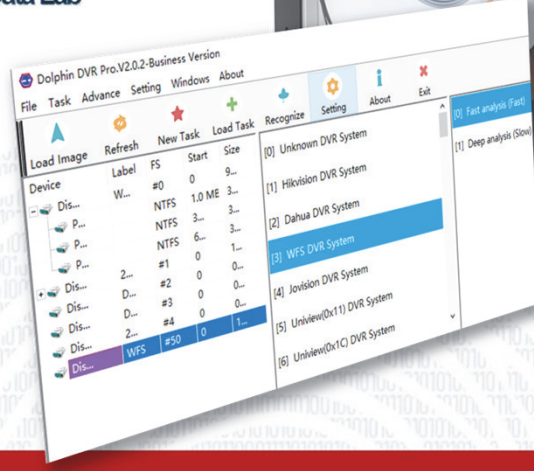

Dolphin Data Lab

Dolphin DVR/CCTV Recovery Pro.

SUPPORT
55 Video Surveillance SystemsRECOVER
Deleted and Formatted Videos

Dolphin DVR Pro

ÜRÜN HAKKINDA

Dolphin DVR Pro Business Version, video gözetim sistemleri tarafından kullanılan DVR, HVR, NVR ve CCTV sabit sürücü veya SD kartlar için profesyonel ve akıllı bir veri kurtarma aracıdır.

Dolphin DVR Pro Business Version, dünyanın en yeni DVR/CCTV video kurtarma teknolojisini benimser, fragmente her video dosyasını yakalar, tüm video ve ses karelerini toplar, bulunan fragmente video dosyalarını otomatik olarak yeniden yapılandırır ve video gözetim cihazının başlatılması nedeniyle silinen, biçimlendirilmiş ve kaybolan videoları kurtarabilir.