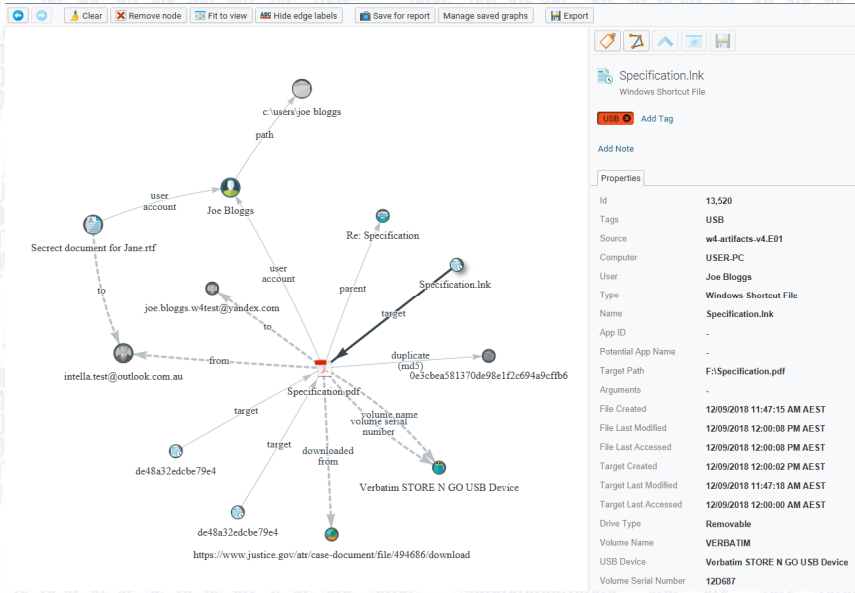

W4

Kim, Ne, Nerede, Ne Zaman

ÜRÜN TANIMI

- W4 kullanıcı dostu ve esnek bir adli bilişim analiz ve canlı triaj aracıdır.
- W4 fonksiyonları ve arayüzüyle adli bilişim incelemesine birçok kolaylık sağlar.
- İndeksleme sırasında bulgu ve delillerin incelenmesini sağlar.
- Bilinen tüm disk ve cep telefonu imaj formatlarını destekler.
- İndeksleme başladıktan sonra dakikalar içerisinde ilk sonuçlar incelemeye sunulur.
- Canlı sistemlerden RAM bilgisi ve registry kayıtları başta olmak üzere imaj alma yeteneğiyle, saatler sürecekleme dakikalara indirir.
- Dosyalar arasındaki ilişkilendirme ve zaman çizgisinde gösterme yeteneği olay çözümüne katkı sağlar.

TONLARCA BULGU

- Uzman olmayanların da kullanabileceği basit bir arayüz
- Güçlü indeksleme motoru
- Özelleştirilmiş arama profilleri
- İndeksleme sırasında vaka inceleme
- Canlı sistemlerden otomatik RAM imaj alma
- Kullanıcı aktivitelerini zaman çizelgesinde gösterme
- Çalışan makinaların imajının alınması ve indeksleme
- Link özelliğiyle bulgular arasında ilişkilendirme
- Bulgu ve delilleri işaretleme ve not ekleme yeteneği
- Güçlü ve esnek raporlama yeteneği
- Kapsamlı olay görüntüleme yeteneği
- Olay mahallinde triaj ve canlı imaj alma

W4 aşağıda sıralanan dosyaları ayrıntılı şekilde size sunar

- Sistem bulguları (disk bilgisi, olay kayıtları, kullanıcı bilgileri vb.)
- Programlar
- Cihazlar (USB, network vb.)
- Dosya ve Klasörler
- İnternet Tarama Geçmişi
- Program kullanım durumu
- İletişim
- Dokümanlar
- Medya (resim, video vb.)
- Arşiv dosyaları
- Kripto Para bilgileri