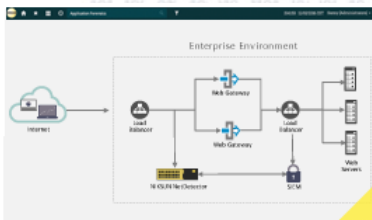

NIKSUN NetDetector Suite, siber saldırıları tanımlamak, çözmek ve önlemek için güvenlik duvarlarının ve IDS / IPS sistemlerinin ötesine geçen derinlemesine ve gerçek zamanlı adli bilişim desteği sağlar.

NetDetector Suite İÇERİĞİ

NIKSUN LogWave

Performans ve Kullanılabilirlik

VPNFilter Algılaması ve Araştırması

Gerçek ZERO DAY Saldırısının Yeniden Oluşturulması

Uygulama Yeniden Yapılandırması

Raporlamaya Genel Bakış