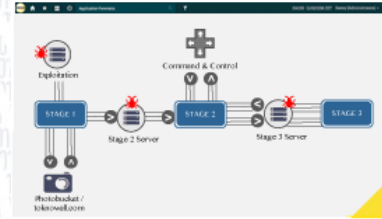

Sadece Takın ve Bilinmeyene Ulaşın ®

Biliyor musunuz?

NetDetector, siber güvenlik için dünyanın ilk paket yakalama aracıdır.

NetDetectorLive, paket yakalama, meta veri oluşturma, Katman 7'ye kadar gerçek zamanlı indeksleme, IDS (imza ve anormallik), kötü amaçlı yazılım analizleri ve çok daha fazlasını entegre eden tek çözümdür.

NIKSUN NetDetector Suite, siber saldırıları tanımlamak, çözmek ve önlemek için güvenlik duvarlarının ve IDS / IPS sistemlerinin ötesine geçen derinlemesine ve gerçek zamanlı adli bilişim desteği sağlar.

NetDetector Suite İÇERİĞİ

NIKSUN LogWave

Performans ve Kullanılabilirlik

VPNFilter Algılaması ve Araştırması

Gerçek ZERO DAY Saldırısının Yeniden Oluşturulması

Uygulama Yeniden Yapılandırması

Raporlamaya Genel Bakış