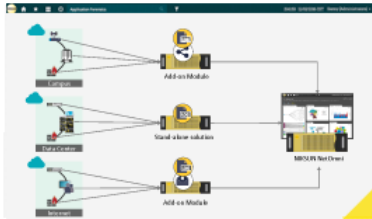

Biliyor musunuz?

NetDetector, siber güvenlik için dünyanın ilk paket yakalama aracıdır.

NetDetectorLive, paket yakalama, meta veri oluşturma, Katman 7'ye kadar gerçek zamanlı indeksleme, IDS (imza ve anormallik), kötü amaçlı yazılım analizleri ve çok daha fazlasını entegre eden tek çözümdür.

NIKSUN NetDetector Suite, siber saldırıları tanımlamak, çözmek ve önlemek için güvenlik duvarlarının ve IDS / IPS sistemlerinin ötesine geçen derinlemesine ve gerçek zamanlı adli bilişim desteği sağlar.

NetDetector Suite İÇERİĞİ

NIKSUN LogWave