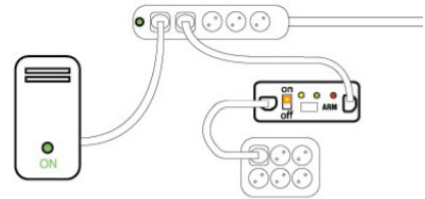

CRU HotPlug Field KIT

HotPlug™ Saha Kiti, arařtırmacılara alıřır durumdaki bir bilgisayarını kapatmadan tařıma imkanı sunar.

ÜRÜN AIKLAMASI

- CRU WiebeTech HotPlug ile alıřır durumdaki bir bilgisayarını olay mahallinden kapatmadan tařıyabilirsiniz.
- Kullanım kitapında gsterildiĐi biimde herhangi bir tařınabilir UPS ile gerekli baĐlantıları yapıp, bilgisayarınızın g kablosunu baĐlı olduĐu Őehir Őebekesinden (A/C) ektiĐinizde HotPlug'ın patentli teknolojisi sayesinde bilgisayarınız kapanmaz.
- Olay mahallinde yapamadıĐınız ayrıntılı incelemeleri bilgisayarınızı alıřır durumda laboratuvarınıza tařıyarak rahatlıkla yapabilirsiniz.

ÜRÜN ÖZELLİKLERİ

- Kullanımı kolay HotPlug'ın patentli bir teknolojiyle incelenen bilgisayarın sürekli aık kalması saĐlanır.
- Beraberinde kullanacaĐınız CRU Mouse Jiggler bilgisayarın uyku moduna gemesini engeller.
- Özellikle disk Őifreleme neticesinde karřılařılan sorunlarının laboratuvar Őartlarında daha geniř imkanlarla özmlenmesi iin incelemeciye olanak saĐlar.

ÜRÜN İÇERİĞİ

- Güç Girişi Kablosu
- Güç Çıkışı Kablosu
- Mouse Jiggler

TEKNİK ÖZELLİKLER

Ürün adı	HotPlug Field Kit
Patent	U.S. Patent No. 8,076,798
Güç düğmesi	Aç / Kapa
Boyutlar	232mm x 192mm x 111mm
Ağırlık	1.07 kg
Garanti	2 Yıl