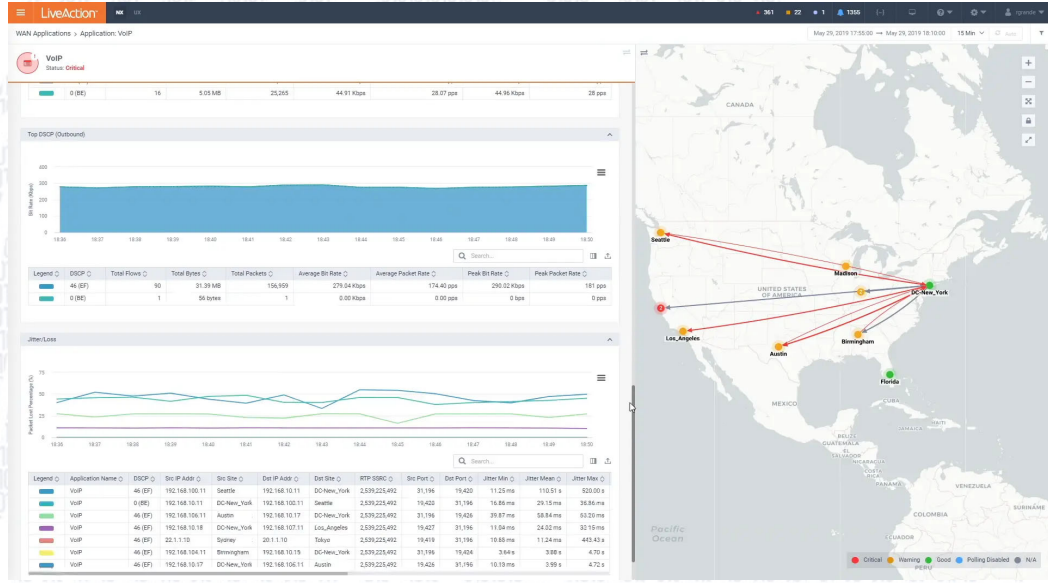

LiveWire Core

ÜRÜN HAKKINDA

- LiveWire cihazları, yüksek hızda ve kayıpsız paket yakalama ve depolamayla derin paket analizi imkânı sunar.
- Ağ performansı takip ve analiz yazılımı olan LiveNX ile çalışacak şekilde tasarlanan LiveWire cihazları ağ üzerinde akan verileri tespit ederek, ağ görünürlüğünü artırır ve LiveNX ile entegrasyonu sayesinde akan verinin paket seviyesinde adli bilişim analizi yapılabilmesine olanak sağlar.
- 100G hıza kadar gerçek zamanlı ve olay sonrası analizi imkânı sağlayan LiveWire, ağ üzerinde hemen hemen her noktadan paket yakalama ve analizi için mükemmel bir çözümdür.

UZUN DÖNEM RAPORLAMA

Kullanıcılar aşağıdaki ağ etkinlikleri ile ilgili kapsamlı analizlere anında erişebilir.

- Bant Genişliği Kullanımı
- Uygulama Yanıt Süreleri
- Akış Hacmi
- Paket Tipleri
- Uzman Olayları
- Güvenlik Olayları

KULLANIM ALANLARI

- Büyük Çaplı Ofisler
- Geniş Alan Ağları

Büyük çaplı ofislerde ve geniş alan ağlarında kullanılmak üzere tasarlanmış olan LiveAction PowerCore, ağ trafiğine bağlı olarak gün, hafta veya aylar süren ağ trafiği verilerini saklayabilecek 16 TB depolama alanına sahiptir.

Ağınızda akan tüm trafiği yakalayıp gerçek zamanlı veya LiveNX ile olay sonraki detaylı analize imkan sağlar ve ağınızdaki her türlü problemi ayrıntılı bir şekilde tespit edip, çözüm sağlamanıza olanak sağlar.